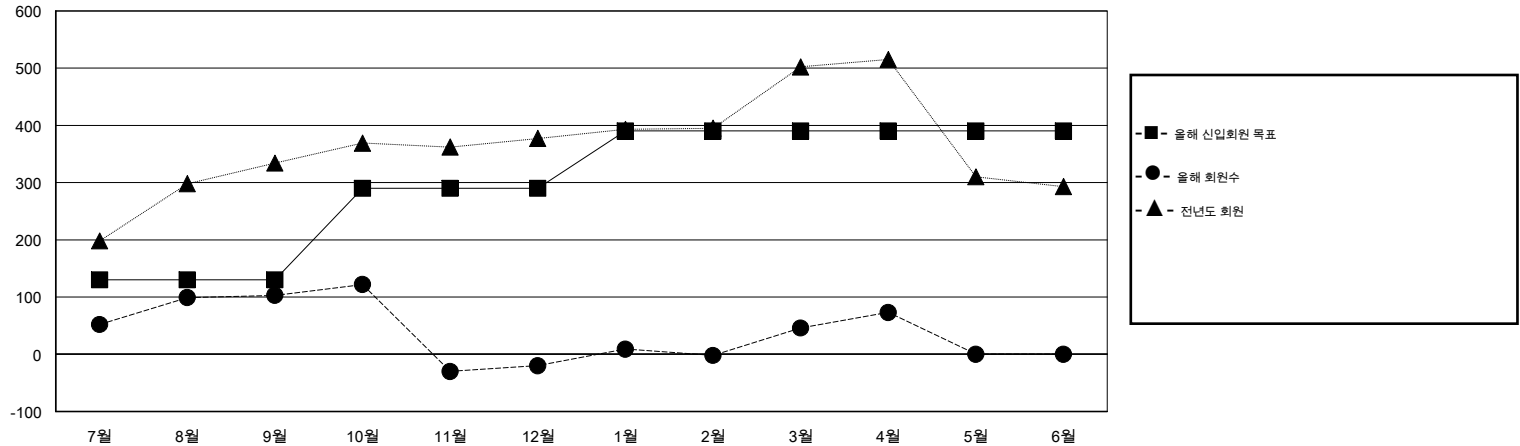

# MONTHLY MEMBERSHIP PROGRESS REPORT

District 356 C

Results as of: 4/30/2016

GMT: Joong-Ho Son

장소 REPUBLIC OF KOREA

현장지역 GMT 5

클럽				
결과- 2015-2016				
사분기	신생클럽 목표	신생클럽	해산된 클럽	순 증강/감소
7월/8월/9월	1	0	0	0
10월/11월/12월	2	2	3	-1
1월/2월/3월	0	0	0	0
4월/5월/6월	0	1	0	1

회원 1인당				
결과- 2015-2016				
사분기	신입회원 목표	추가된 차터 및 신입 회원	퇴회 회원	순 증강/감소
7월/8월/9월	130	271	168	103
10월/11월/12월	160	183	306	-123
1월/2월/3월	100	118	52	66
4월/5월/6월	0	27	0	27

목표 및 누적 신생클럽 수

목표 및 누적 회원수

해산된 클럽: 3	1명 이상의 신입회원을 등록한 84 CLUBS OF 107	성별 분포	
		남성	4,108 (83.73%)
		여성	798 (16.27%)
퇴회회원	<a href="#">여기에 클릭하여 현황보고 내용 검토</a>	가족단위 회원	16
작고	10	세대주	8
클럽해산	44	비 세대주	8
기타	472		
합계	526		