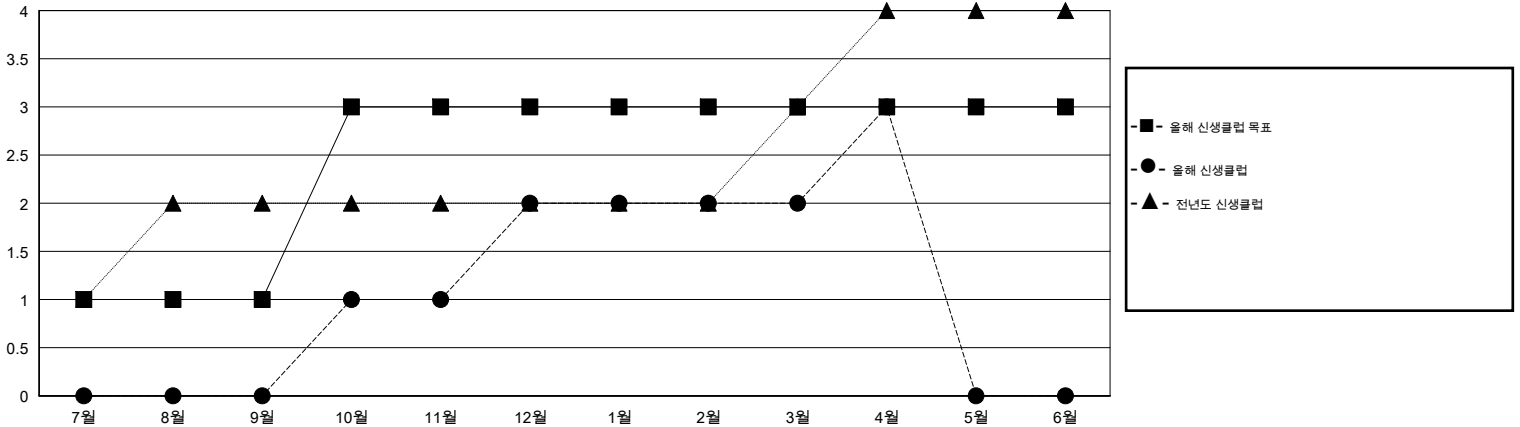

# MONTHLY MEMBERSHIP PROGRESS REPORT

District 356 C

Results as of: 4/30/2016

GMT: Joong-Ho Son

장소 REPUBLIC OF KOREA

현장지역 GMT 5

클럽				
결과- 2015-2016				
사분기	신생클럽 목표	신생클럽	해산된 클럽	순 증강/감소
7월/8월/9월	1	0	0	0
10월/11월/12월	2	2	3	-1
1월/2월/3월	0	0	0	0
4월/5월/6월	0	1	0	1

회원 1인당				
결과- 2015-2016				
사분기	신입회원 목표	추가된 차터 및 신입 회원	퇴회 회원	순 증강/감소
7월/8월/9월	130	271	168	103
10월/11월/12월	160	183	306	-123
1월/2월/3월	100	118	52	66
4월/5월/6월	0	27	0	27

목표 및 누적 신생클럽 수

목표 및 누적 회원수

해산된 클럽: 3	1명 이상의 신입회원을 등록한 84 CLUBS OF 107	성별 분포	
		남성	4,108 (83.73%)
		여성	798 (16.27%)
퇴회회원	<a href="#">여기에 클릭하여 현황보고 내용 검토</a>	가족단위 회원	16
작고	10	세대주	8
클럽해산	44	비 세대주	8
기타	472		
합계	526		